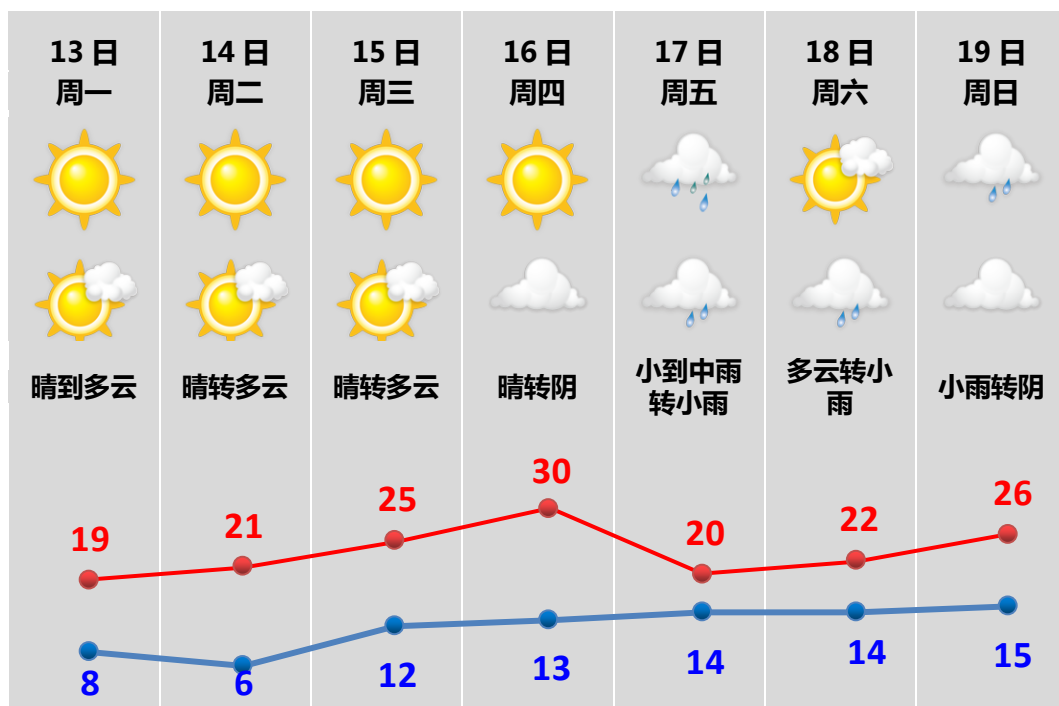

绍兴农业气象

春茶采摘专题气象服务 第[07]期

绍兴市气象台

二〇二〇年四月十三日

明日早晨部分山区有暗霜或霜冻

一、天气展望

预计未来7天冷暖气流仍较活跃，我市前晴后雨，气温先升后降，变化幅度较大。

今天至16日受高压环流控制，以晴或多云为主，气温逐步回升，森林火险等级较高，14日早晨最低气温6~7℃，山区3~5℃，部分山区有暗霜或霜冻；16日最高气温可回升至28~30℃；17日受冷空气南下影响，有一次降水过程，气温明显下降；18日后期至19日受高空槽东移影响，还有一次降水过程。总体天气条件适宜春茶采摘活动开展。

二、具体预报

三、农事服务建议

1、明日早晨气温偏低，部分山区有暗霜或霜冻，需注意春季低温天气对茶叶的不利影响。

2、未来 7 天天气条件总体有利于春茶采摘活动开展，目前我市春茶已进入采摘高峰期。请及时采收、加工春茶，实现经济效益。同时做好采后茶园管理。