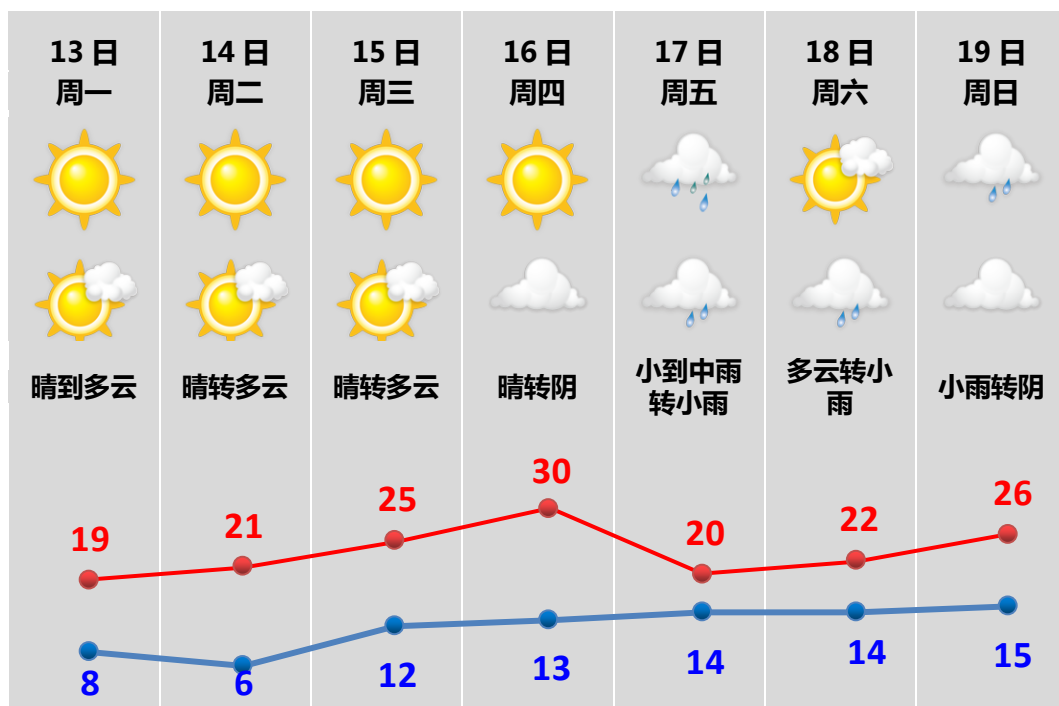

绍兴农业气象

春耕春播专题气象服务 第[05]期

绍兴市气象台

二〇二〇年四月十三日

未来前晴后雨，气温先升后降

一、天气展望

预计未来7天冷暖气流仍较活跃，我市前晴后雨，气温先升后降，变化幅度较大。

今天至16日受高压环流控制，以晴或多云为主，气温逐步回升，森林火险等级较高，14日早晨最低气温6~7℃，山区3~5℃，部分山区有暗霜或霜冻；16日最高气温可回升至28~30℃；17日受冷空气南下影响，有一次降水过程，气温明显下降；18日后期至19日受高空槽东移影响，还有一次降水过程。

二、具体预报

三、农事服务建议

针对当前的天气形势，建议广大农户要做好以下几点：

- 1、明日早晨气温较低，部分山区有暗霜或霜冻，需注意防范夜间气温过低的不利影响。
- 2、抓住有利天气，及时移栽早稻。
- 3、加强田间管理，促进早稻秧苗生长和正常返青。